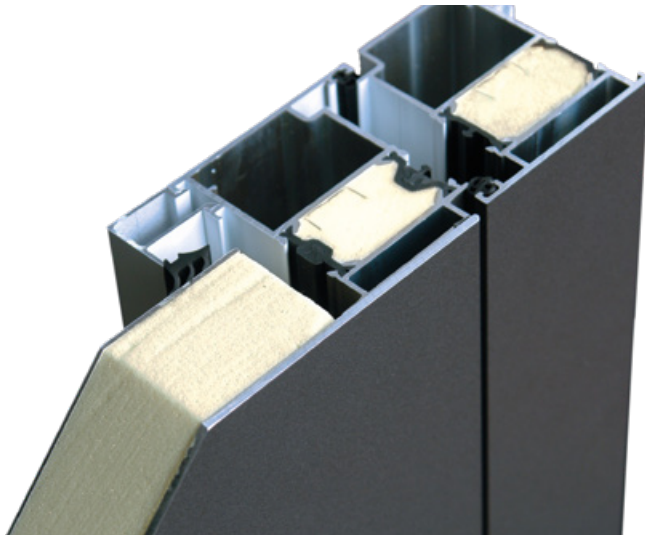

» Modell 2090

» Modell 3000

» Modell 3010

GRUNDAUSSTATTUNG

Das Basispaket Trends exklusiv enthält:

- » Serie heroyal D72
- » 3-fach Verriegelung mit Schwenkhaken
- » 3 Stck. zweiteilige Bänder weiß bzw. silber
Dr. Hahn AT60
- » PZ mit N+G Funktion + 3 Schlüssel
- » 1 Türbandsicherung
- » Alu-Drücker + Rosette innen
- » Edelstahlrosette oval außen
- » außen flügelüberdeckende Aluminium-Füllung 50 mm
- » 3-fach Verglasung mit warmer Kante
- » Mattierungen, klare Streifen, VSG 6 mm außen
- » 2,5 mm Aluminium Deckschicht außen
- » 5 RAL + 6 Strukturfarben zur Auswahl
- » ohne Ornamentrahmen außen
- » Edelstahlstoßgriff lt. Abbildung

OBERFLÄCHEN:

RAL-Farben

- » 7016 anthrazitgrau
- » 9007 graualuminium
- » 9016 verkehrsweiß
- » DB 703 glatt
- » 8077 heroyal braun matt

Feinstruktur (fs)

- » 7016 anthrazitgrau fs
- » 9007 graualuminium fs
- » 3016 weiß fs
- » DB 703 fs
- » terra brown fs
- » grau metallic fs

Für beide Systeme gilt: Ausführung mit umlaufendem Flügelprofil

Standard

- » System-Abbildung
- » heroyal D72
flügelüberdeckend außen

Alternative gegen Mehrpreis

- » System-Abbildung
- » heroyal D72RL
flügelüberdeckend außen