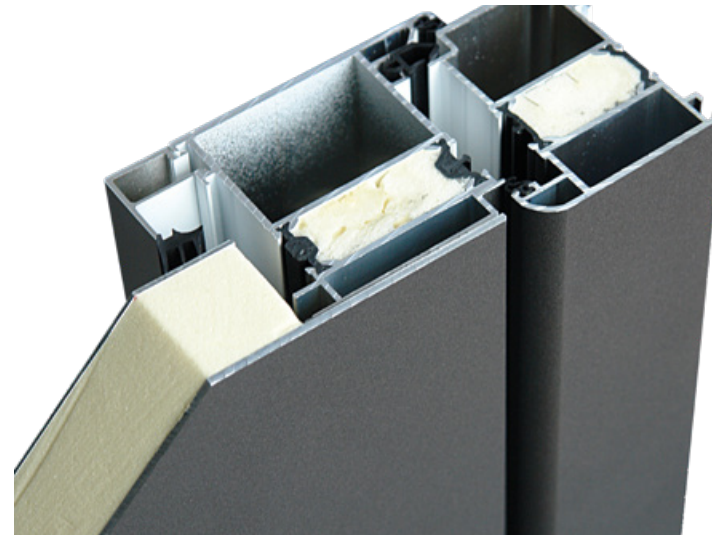

» Modell 2090

» Modell 3000

» Modell 3010

GRUNDAUSSTATTUNG

Das Basispaket Trends exklusiv enthält:

- » Serie heroyal D72
- » 3-fach Verriegelung mit Schwenkhaken
- » 3 Stck. zweiteilige Bänder weiß bzw. silber
Dr. Hahn AT60
- » PZ mit N+G Funktion + 3 Schlüssel
- » 1 Türbandsicherung
- » Alu-Drücker + Rosette innen
- » Edelstahlrosette oval außen
- » außen flügelüberdeckende Aluminium-Füllung 50 mm
- » 3-fach Verglasung mit warmer Kante
- » Mattierungen, klare Streifen, VSG 6 mm außen
- » 2,5 mm Aluminium Deckschicht außen
- » 5 RAL + 6 Strukturfarben zur Auswahl
- » ohne Ornamentrahmen außen
- » Edelstahlstoßgriff lt. Abbildung

OBERFLÄCHEN:

RAL-Farben

- » 7016 anthrazitgrau
- » 9007 graualuminium
- » 9016 verkehrsweiß
- » DB 703 glatt
- » 8077 heroyal braun matt

Feinstruktur (fs)

- » 7016 anthrazitgrau fs
- » 9007 graualuminium fs
- » 3016 weiß fs
- » DB 703 fs
- » terra brown fs
- » grau metallic fs

Für beide Systeme gilt: Ausführung mit umlaufendem Flügelprofil

Standard

- » System-Abbildung
- » heroyal D72
flügelüberdeckend außen

Alternative gegen Mehrpreis

- » System-Abbildung
- » heroyal D72RL
flügelüberdeckend außen