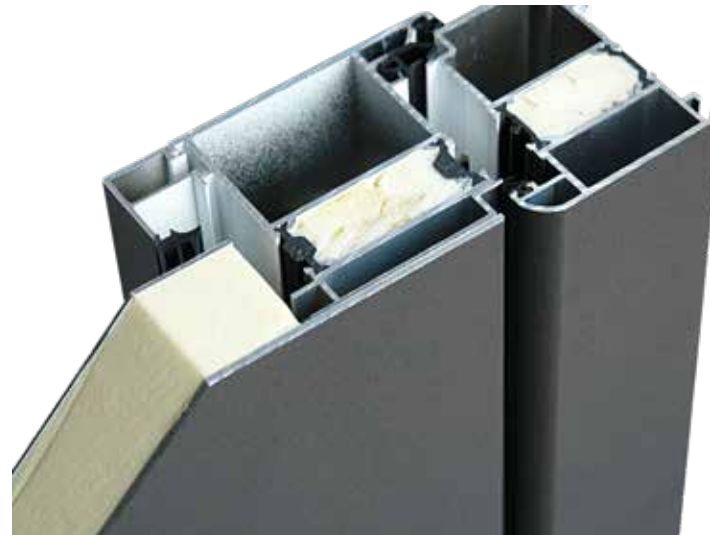

» Modell 2200

» Modell 2210

» Modell 2220

GRUNDAUSSTATTUNG

Das Basispaket Trends aktuell enthält:

- » Serie heroyal D72
- » 3-fach Verriegelung mit Schwenkhaken
- » 3 Stck. zweiteilige Bänder weiß bzw. silber Dr.Hahn AT60
- » PZ mit N+G Funktion + 3 Schlüssel
- » 1 Türbandsicherung
- » Alu-Drücker + Rosette innen
- » Edelstahlrosette oval außen
- » außen flügelüberdeckende Aluminium-Füllung 42 mm
- » Mattierungen, klare Streifen, 15 mm Nuten je nach Modell
- » 2-fach Verglasung, VSG 6 mm außen
- » 2,5 mm Aluminium Deckschicht außen
- » 5 RAL + 6 Strukturfarben zur Auswahl
- » beidseitig Rahmenlos gefräst
- » Edelstahlstoßgriff mit gerade Stütze; L=1.600mm

Für beide Systeme gilt: Ausführung mit umlaufendem Flügelprofil

Standard

- » System-Abbildung
- » heroyal D72
flügelüberdeckend außen

Alternative gegen Mehrpreis

- » System-Abbildung
- » heroyal D72RL
flügelüberdeckend außen