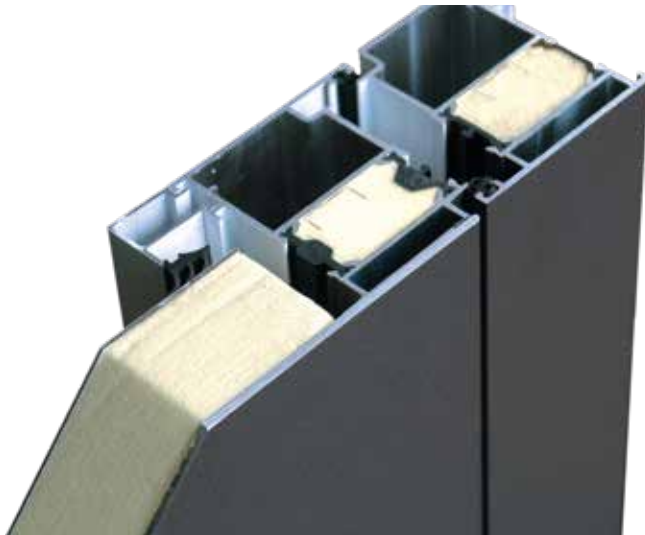

» Modell 2200

» Modell 2210

» Modell 2220

GRUNDAUSSTATTUNG

Das Basispaket Trends aktuell enthält:

- » Serie heroyal D72
- » 3-fach Verriegelung mit Schwenkhaken
- » 3 Stck. zweiteilige Bänder weiß bzw. silber Dr.Hahn AT60
- » PZ mit N+G Funktion + 3 Schlüssel
- » 1 Türbandsicherung
- » Alu-Drücker + Rosette innen
- » Edelstahlrosette oval außen
- » außen flügelüberdeckende Aluminium-Füllung 42 mm
- » Mattierungen, klare Streifen, 15 mm Nuten je nach Modell
- » 2-fach Verglasung, VSG 6 mm außen
- » 2,5 mm Aluminium Deckschicht außen
- » 5 RAL + 6 Strukturfarben zur Auswahl
- » beidseitig Rahmenlos gefräst
- » Edelstahlstoßgriff mit gerade Stütze; L=1.600mm

OBERFLÄCHEN:

RAL-Farben

- » 7016 anthrazitgrau
- » 9007 graualuminium
- » 9016 verkehrsweiß
- » DB 703 glatt
- » 8077 heroyal braun matt

Feinstruktur (fs)

- » 7016 anthrazitgrau fs
- » 9007 graualuminium fs
- » 9016 weiß fs
- » DB 703 fs
- » terra brown fs
- » grau metallic fs

Für beide Systeme gilt: Ausführung mit umlaufendem Flügelprofil

Standard

- » System-Abbildung
- » heroyal D72
flügelüberdeckend außen

Alternative gegen Mehrpreis

- » System-Abbildung
- » heroyal D72RL
flügelüberdeckend außen